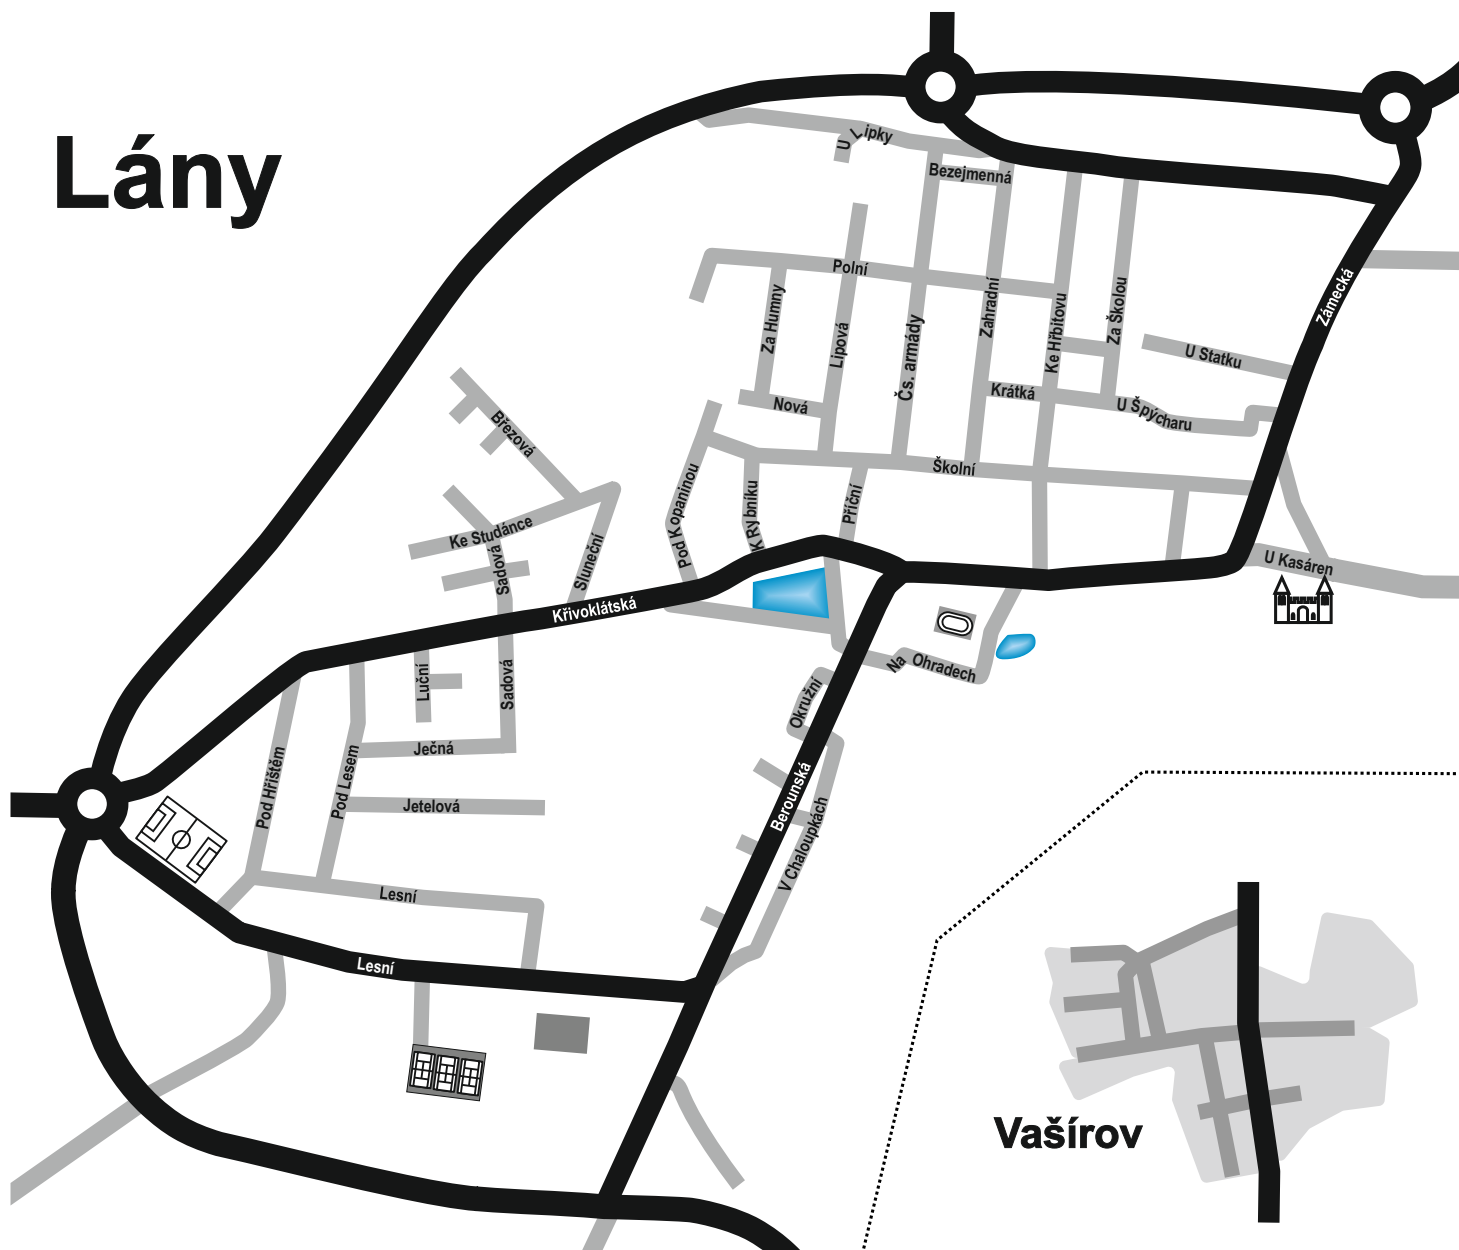

Mapa s vyznačením silnic s předností zprava

Lány

	Hlavní silnice
	Místní komunikace - přednost zprava

POZOR v ulicích Ke Hřbitovu, Zahradní, Čs. armády a Za Školou!!!

Ulice Ke Hřbitovu, Zahradní, Čs. armády a Za Školou byly doposud hlavními silnicemi a bylo možné jimi tedy projíždět s menší opatrností bez nutnosti dávat přednost v jízdě. Nově ale i na těchto silnicích platí přednost zprava, a je tedy nutná zvýšená opatrnost. Zejména v ulici Ke Hřbitovu upozorňujeme na nutnost velice opatrné jízdy, protože silnice může neopatrné řidiče svádět k nerespektování přednosti zprava. Právě v ulici Ke Hřbitovu je ale hned několik významných důvodů ke změně stávajícího dopravního značení, které bylo zavedeno v době, kdy

neexistoval obchvat a ulice sloužila pro průjezd obcí. V této oblasti je škola a školka a s nimi spojený zvýšený pohyb dětí. Proto je právě zde prakticky nejdůležitější z celé obce, aby řidiči jezdili s maximální opatrností a co nejnižší rychlostí. Přednost zprava nutí řidiče na každé křižovatce zpomalit nebo zastavit, tedy jet opatrně. Dalším důvodem je, že někteří řidiči nevyužívají obchvatu a jednou z uvedených ulic si zkracují cestu od Vašírova na Beroun přes obec., čímž ohrožují nás všechny, zejména ale obyvatele uvedených ulic.